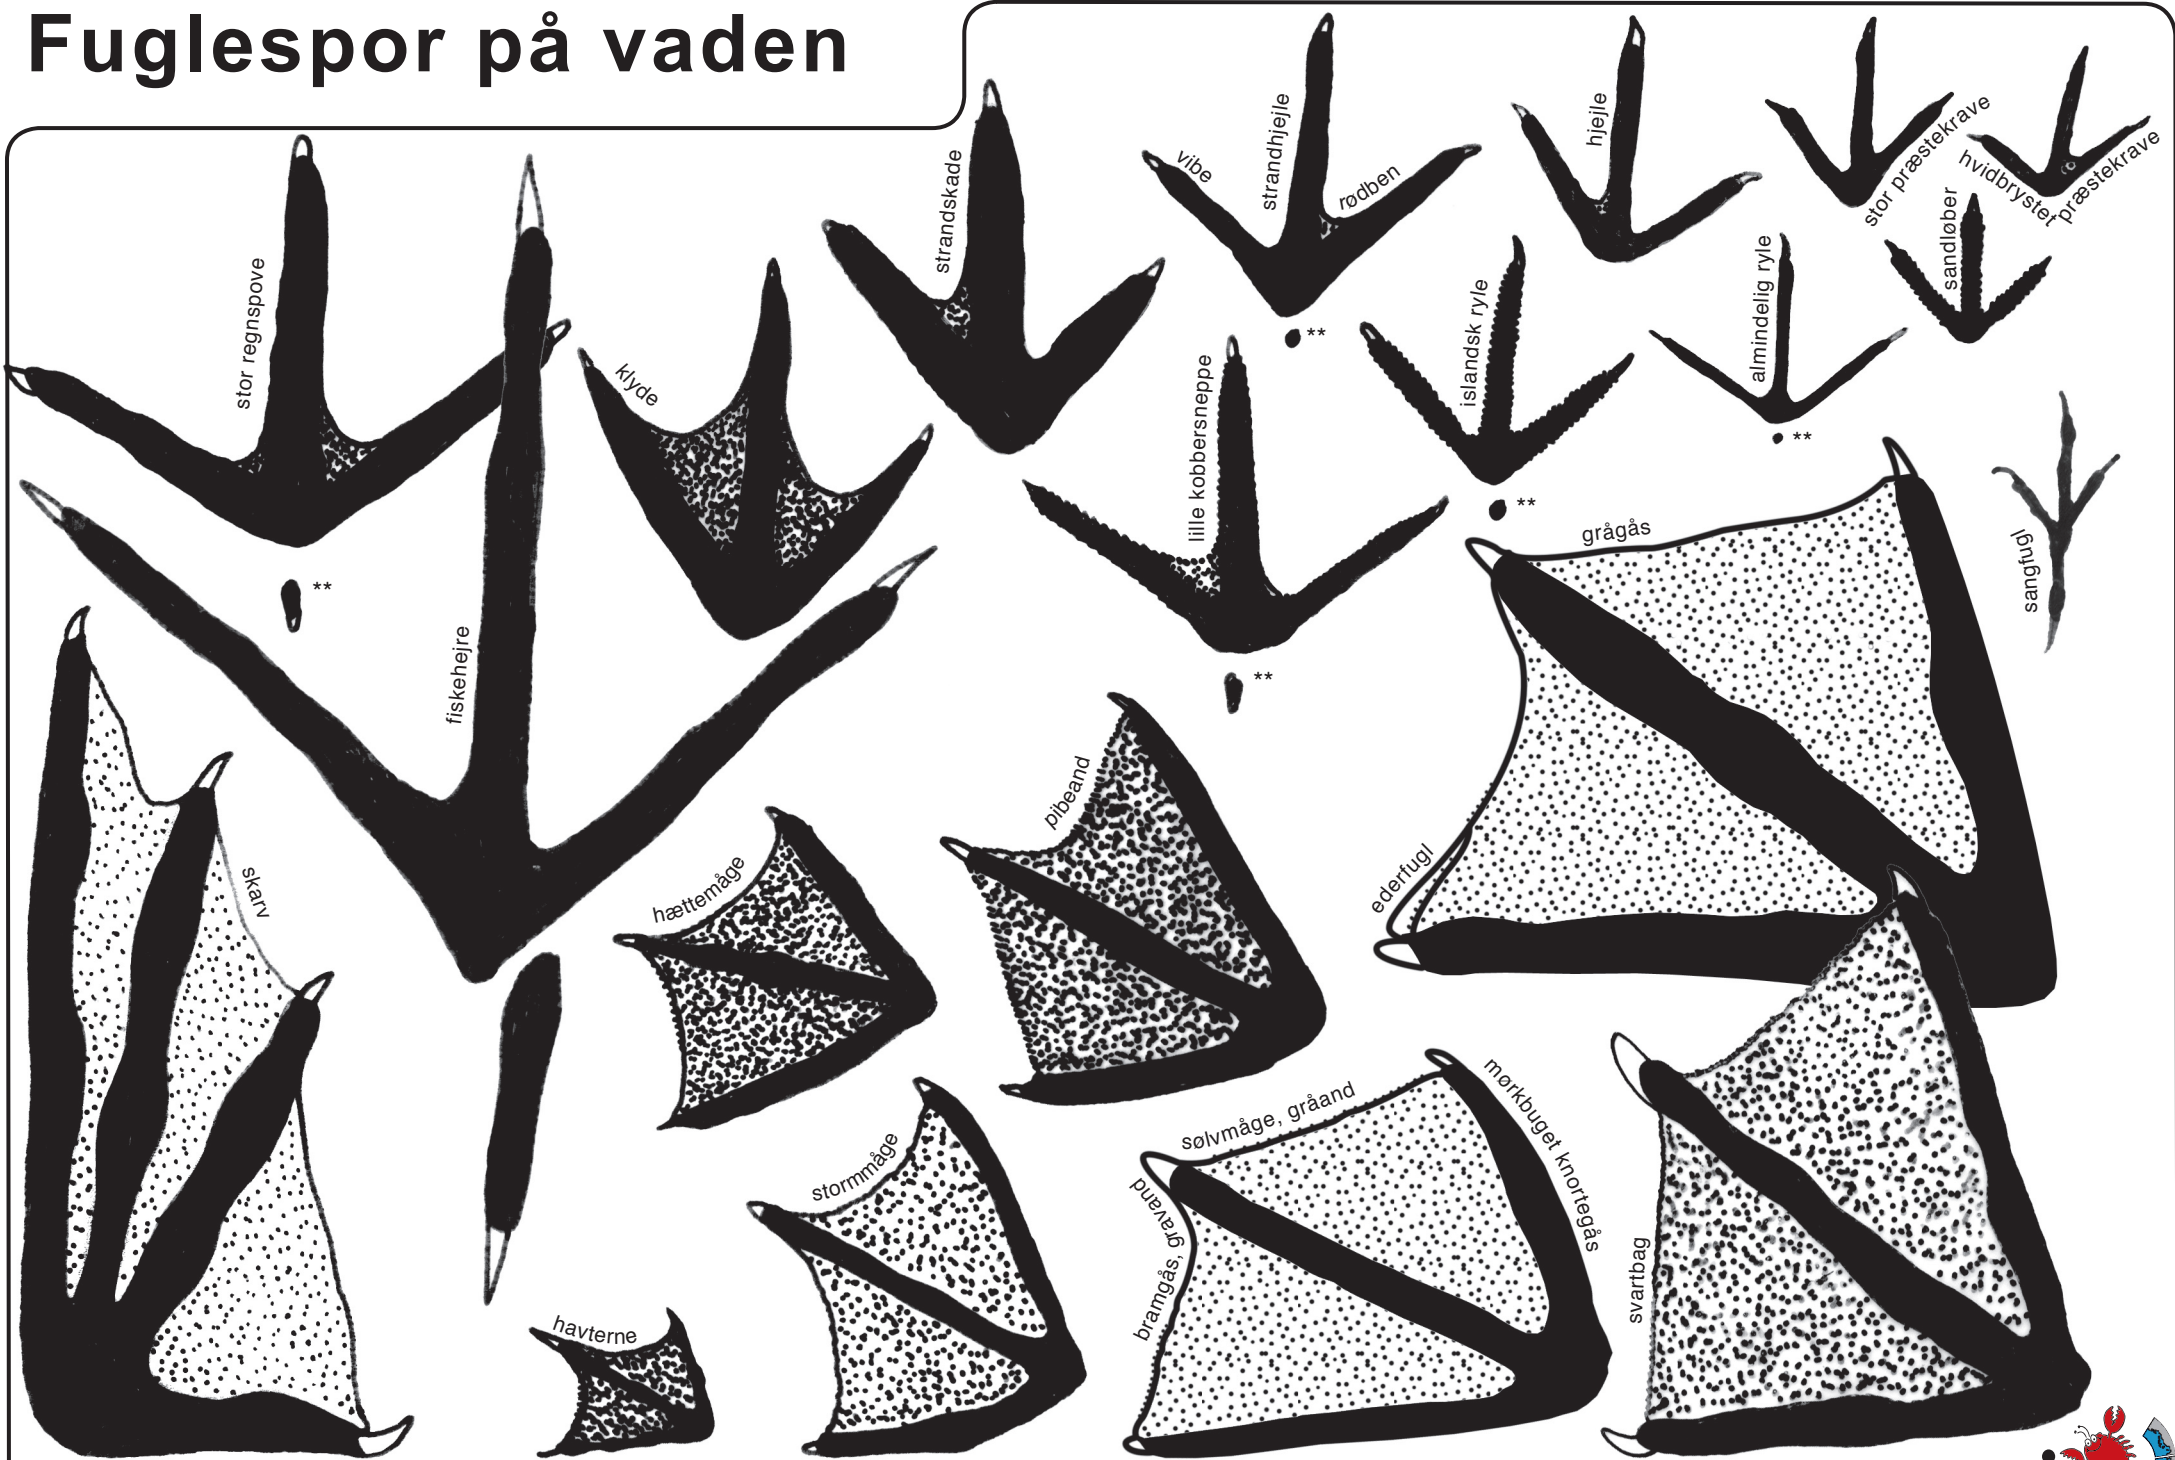

# Fuglespor på vaden

Alle fodspor er i originalstørrelse +/- 5-1

\*\* Fuglens fjerde og bagerste tå ses kun sjældent i fodaftrykket i mudderet.